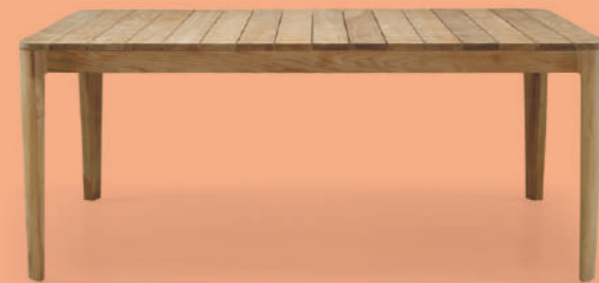

## NOOMI

Tous les Trois

Dining table with pivoting top Ø 68 H 74

Nathan Yong

Dining table  
W 200 D 100 H 74  
W 80 D 80 H 74  
Bench  
W 178 D 40 H 44  
Low table  
W 110 D 55.6 H 37  
W 80 D 80 H 37