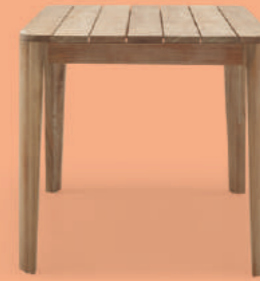

## NOOMI

Tous les Trois

Dining table with pivoting top Ø 68 H 74

Nathan Yong

Dining table  
W 200 D 100 H 74  
W 80 D 80 H 74  
Bench  
W 178 D 40 H 44  
Low table  
W 110 D 55.6 H 37  
W 80 D 80 H 37