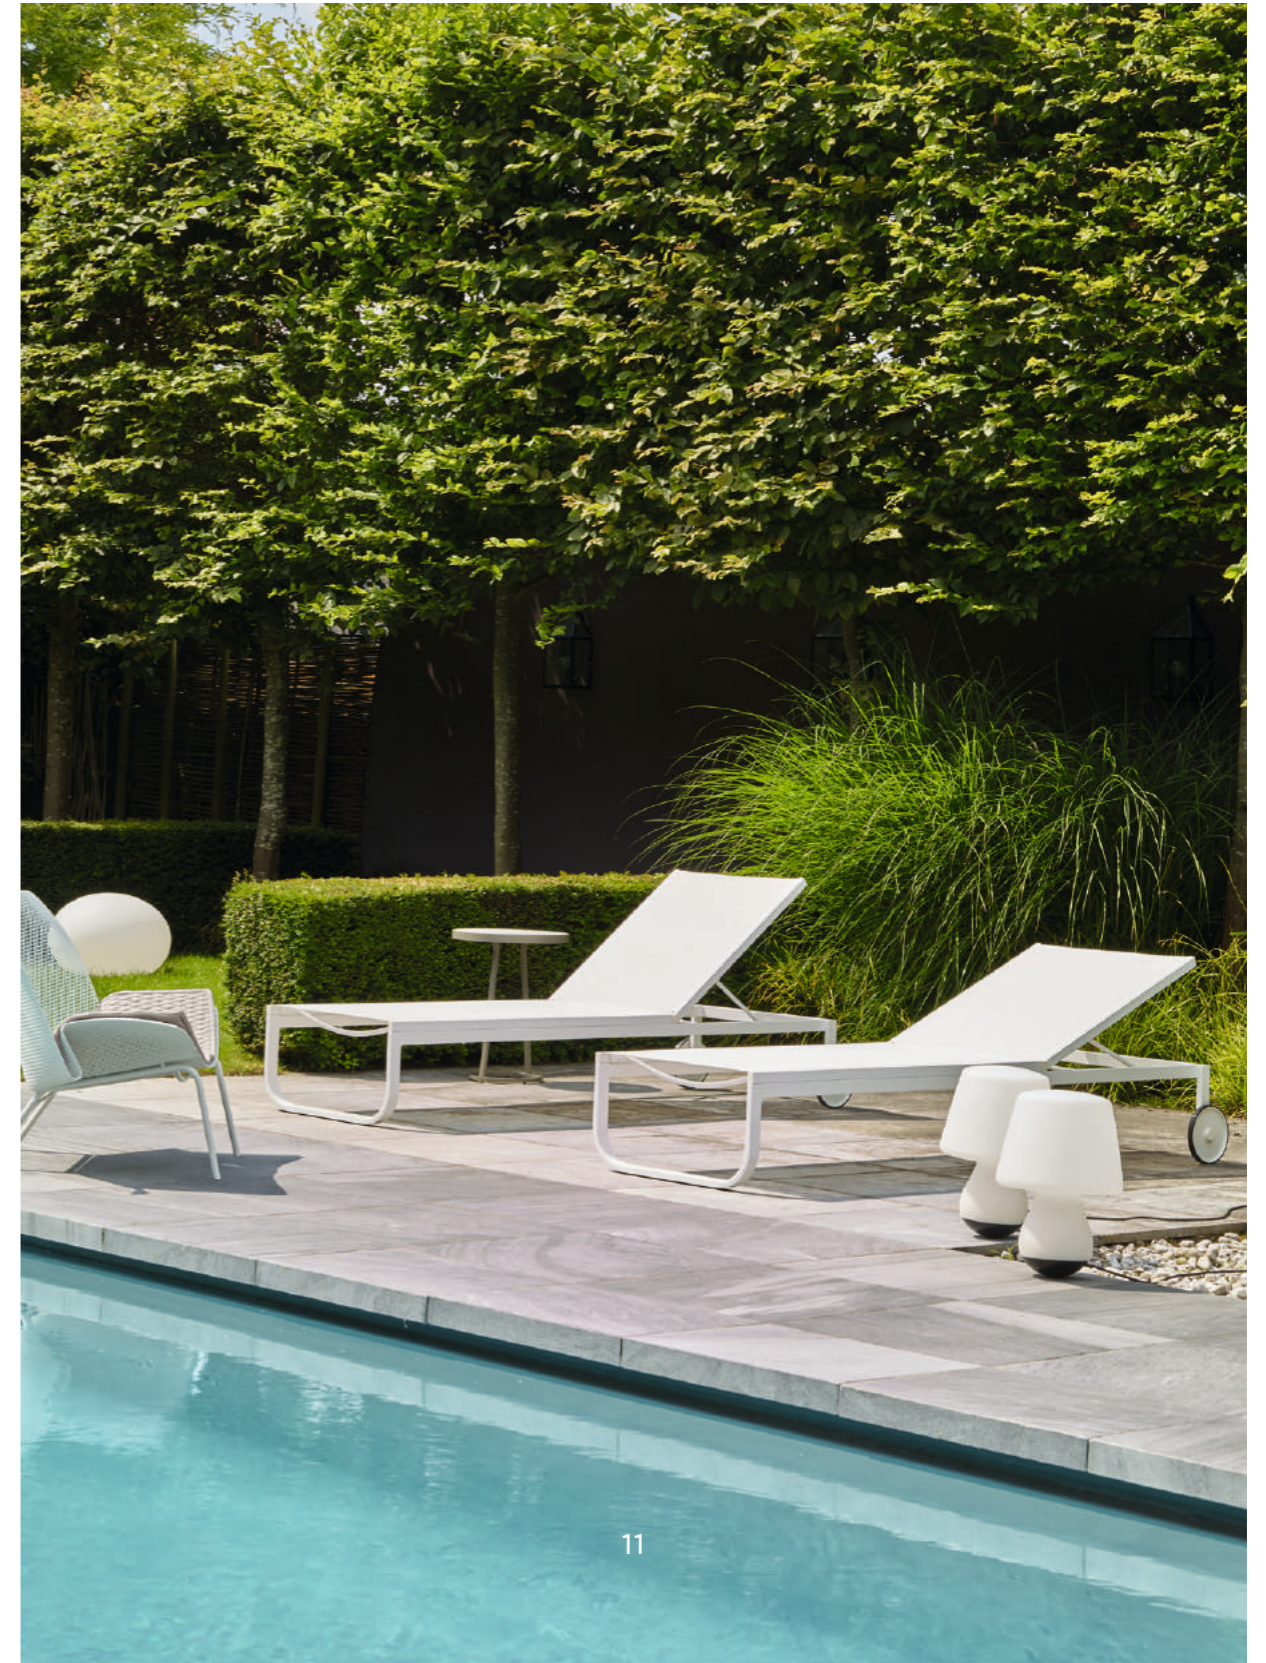

Sun lounger
white or grege fabric
W 74 D 203 H 103 SEAT 33
Optional mattress.

LET TINO

Claudio Dondoli & Marco Pucci

10

11