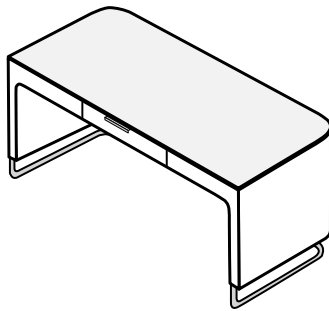

## SIDEBOARD UNIT 3 DRAWERS GLOSS WHITE LACQUER

**DIMENSIONS**

H 797 mm - W 1000 mm - D 520 mm -

**Other sizes**

sideboard unit 3 drawers gloss white  
lacquer

**DIMENSIONS**

H 797 - mm  
W 1000 - mm  
D 520 - mm

chest of drawers 6 drawers gloss white  
lacquer

**DIMENSIONS**

H 1434 - mm  
W 500 - mm  
D 520 - mm

bedside table 2 drawers gloss white lacquer

**DIMENSIONS**  
H 459 - mm  
W 500 - mm  
D 420 - mm

sideboard 2 doors + 3 drawers gloss white lacquer

**DIMENSIONS**  
H 797 - mm  
W 1600 - mm  
D 520 - mm

desk glass top gloss white lacquer / white glass

**DIMENSIONS**  
H 749 - mm  
W 1600 - mm  
D 720 - mm

filing cabinet for hanging files - 2 drawers gloss white lacquer

**DIMENSIONS**  
H 541 - mm  
W 499 - mm  
D 481 - mm

display cabinet gloss white lacquer

**DIMENSIONS**  
H 1502 - mm  
W 800 - mm  
D 500 - mm

secrétaire gloss white lacquer

**DIMENSIONS**  
H 1502 - mm  
W 800 - mm  
D 500 - mm