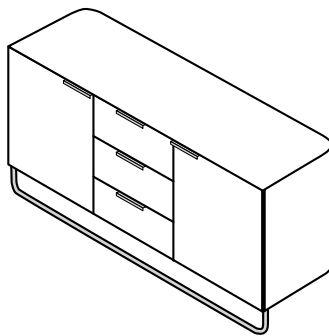

## SIDEBOARD UNIT 3 DRAWERS GLOSS WHITE LACQUER

**DIMENSIONS**

H 797 mm - W 1000 mm - D 520 mm -

**Other sizes**

sideboard unit 3 drawers gloss white  
lacquer

**DIMENSIONS**

H 797 - mm  
W 1000 - mm  
D 520 - mm

chest of drawers 6 drawers gloss white  
lacquer

**DIMENSIONS**

H 1434 - mm  
W 500 - mm  
D 520 - mm

bedside table 2 drawers gloss white lacquer

**DIMENSIONS**  
H 459 - mm  
W 500 - mm  
D 420 - mm

sideboard 2 doors + 3 drawers gloss white lacquer

**DIMENSIONS**  
H 797 - mm  
W 1600 - mm  
D 520 - mm

desk glass top gloss white lacquer / white glass

**DIMENSIONS**  
H 749 - mm  
W 1600 - mm  
D 720 - mm

filing cabinet for hanging files - 2 drawers gloss white lacquer

**DIMENSIONS**  
H 541 - mm  
W 499 - mm  
D 481 - mm

display cabinet gloss white lacquer

**DIMENSIONS**  
H 1502 - mm  
W 800 - mm  
D 500 - mm

secrétaire gloss white lacquer

**DIMENSIONS**  
H 1502 - mm  
W 800 - mm  
D 500 - mm