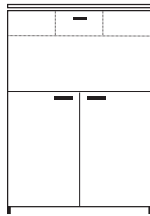

**DIMENSIONS**  
H 1228 - mm  
W 900 - mm  
D 440 - mm

secrétaire c 40 chest lacquers price b /  
top ceramic stoneware

**DIMENSIONS**  
H 1228 - mm  
W 900 - mm  
D 440 - mm

secrétaire c 40 chest lacquers price b /  
top lacquers

**DIMENSIONS**  
H 1228 - mm  
W 900 - mm  
D 440 - mm

secretaire c 40 chest lacquers price a /  
top wood

**DIMENSIONS**  
H 1228 - mm  
W 900 - mm  
D 440 - mm

secretaire c 40 chest lacquers price a /  
top ceramic stoneware

**DIMENSIONS**  
H 1228 - mm  
W 900 - mm  
D 440 - mm

secretaire c 40 chest lacquers price a /  
top lacquers

**DIMENSIONS**  
H 1228 - mm  
W 900 - mm  
D 440 - mm

cupboard with 4 wood doors c 45 chest  
lacquers price b / top wood

**DIMENSIONS**  
H 1228 - mm  
W 1200 - mm  
D 440 - mm

cupboard with 4 wood doors c 45 chest  
lacquers price b / top ceramic  
stoneware

**DIMENSIONS**  
H 1228 - mm  
W 1200 - mm  
D 440 - mm

cupboard with 4 wood doors c 45 chest  
lacquers price b / top lacquers