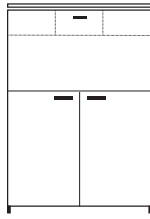

secretaire c 40 chest lacquers price a /
top wood

DIMENSIONS
H 1228 - mm
W 900 - mm
D 440 - mm