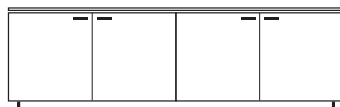

sideboard 4 doors c 7 / chest lacquers
price b / top lacquers

DIMENSIONS
H 730 - mm
W 2768 - mm
D 440 - mm