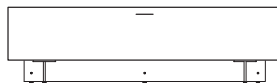

DIMENSIONS
H 397 - mm
W 1700 - mm
D 420 - mm

tv cabinet – w 170 on plinth j 5 / plomb
lacquer

DIMENSIONS
H 397 - mm
W 1700 - mm
D 420 - mm

tv cabinet – w 170 on plinth j 5 / dark
walnut / plomb lacquer

DIMENSIONS
H 397 - mm
W 1700 - mm
D 420 - mm